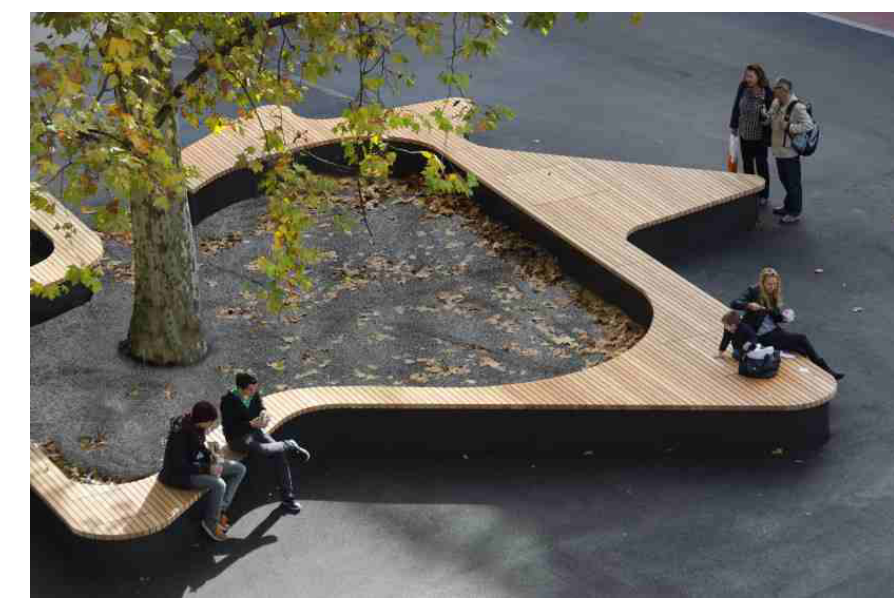

Dorfplatz Gestaltungsplan 1:250

Visualisierung Postauto-Haltestelle

Möblierung Haltestelle

Sitzbank freie Form

Toilette (Fierz Inox Toilettenanlagen)

Beispiel "Dach mit Loch" (Zürich Tramhaltestelle Limmatplatz)

unter dem kühlen Baumdach aus Bergahorn (Acer pseudoplatanus)...

...kann man auf verschiedenen Sitzgelegenheiten gemütlich verweilen

Waldföhren (Pinus sylvestris) prägen die neue Postautohaltestelle

Kiesflächen mit Ruderalbepflanzung

Beispiele Ruderalbepflanzung

Beispiel Interlaken

- Ruderalbepflanzungen:
- sind Pflegeleicht und Sickerfähig
 - sind reich an verschiedenen Pflanzenarten
 - bieten wertvollen Lebensraum für Insekten und Kleintiere

- Ausgestaltung Bushaltestelle ohne klassische Bodenmarkierungen
- Material Ortbeton

Lebensraum für Insekten und Kleintiere

Beispiel Huttwil vor der Umgestaltung (Foto Google Streetview 2013)

- Ausgeprägtes Bild einer Strasse mit starkem Durchgangsverkehr, Tempo 50
- Klassischer Strassenraum mit Trottoir